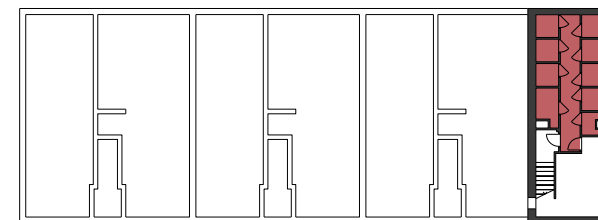

NOVÁ LÍŠEŇ

Sklepní kóje

Patro		1. PP
S.04	sklepní kóje	1,7 m ²
S.05	sklepní kóje	2,8 m ²
S.06	sklepní kóje	2,8 m ²
S.07	sklepní kóje	2,8 m ²
S.08	sklepní kóje	2,6 m ²
S.09	sklepní kóje	2,6 m ²
S.10	sklepní kóje	2,8 m ²
S.11	sklepní kóje	2,8 m ²
S.12	sklepní kóje	3,4 m ²