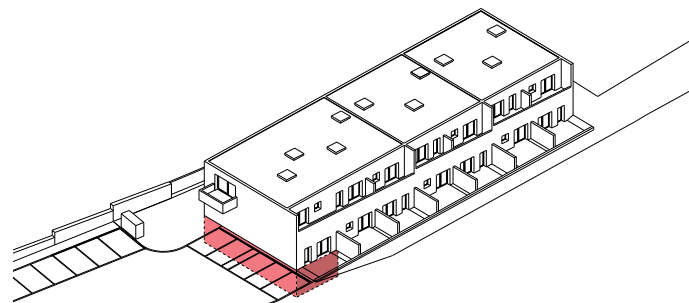

NOVÁ LÍŠEŇ

Sklepní kóje

Patro		1. PP
S.04	sklepní kóje	1,7 m ²
S.05	sklepní kóje	2,8 m ²
S.06	sklepní kóje	2,8 m ²
S.07	sklepní kóje	2,8 m ²
S.08	sklepní kóje	2,6 m ²
S.09	sklepní kóje	2,6 m ²
S.10	sklepní kóje	2,8 m ²
S.11	sklepní kóje	2,8 m ²
S.12	sklepní kóje	3,4 m ²

UPOZORNĚNÍ: Uvedené údaje a ilustrace mají pouze nezávazný informativní charakter a společnost DOMOPLAN si vyhrazuje právo na změny. Aktuální a závazné údaje jsou na vyžádání k dispozici v obchodních místech společnosti