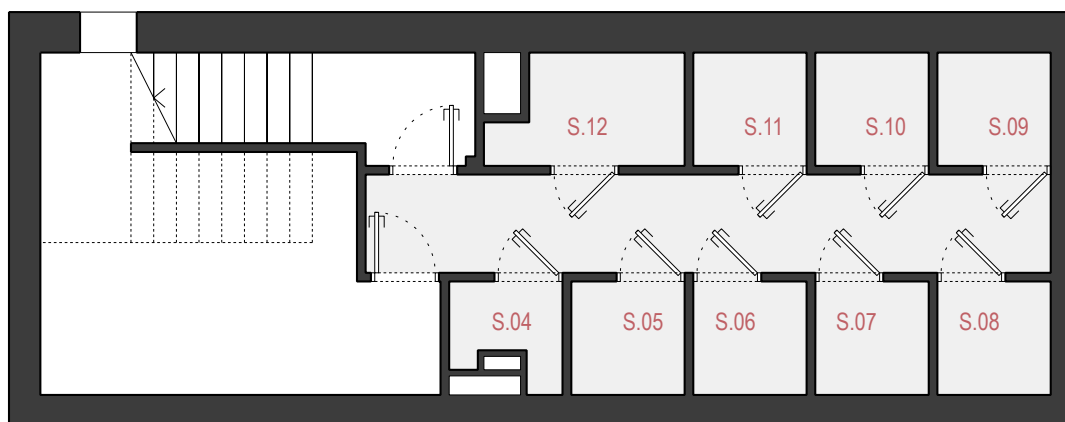

NOVÁ LÍŠEŇ

Sklepní kóje

Patro		1. PP
S.04	sklepní kóje	1,7 m ²
S.05	sklepní kóje	2,8 m ²
S.06	sklepní kóje	2,8 m ²
S.07	sklepní kóje	2,8 m ²
S.08	sklepní kóje	2,6 m ²
S.09	sklepní kóje	2,6 m ²
S.10	sklepní kóje	2,8 m ²
S.11	sklepní kóje	2,8 m ²
S.12	sklepní kóje	3,4 m ²